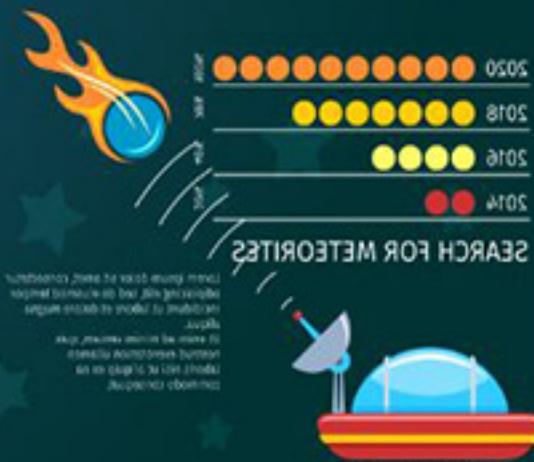

SNG-2554

SNG-2579

SNG-2587

SNG-2598

SNG-2644

>Lorem ipsum dolor sit amet, consectetur adipiscing elit, sed do eiusmod tempor incididunt ut labore et dolore magna aliqua. Ut enim ad minim veniam, quis nostrud exercitation ullamco laboris nisi ut aliquip ex ea commodo consequat.

LOW EARTH ORBIT SATELLITES

SNG-2668

SNG-2723

SNG-2727

SNG-2732

★
GIRL

Love yourself

Ten peach blossom